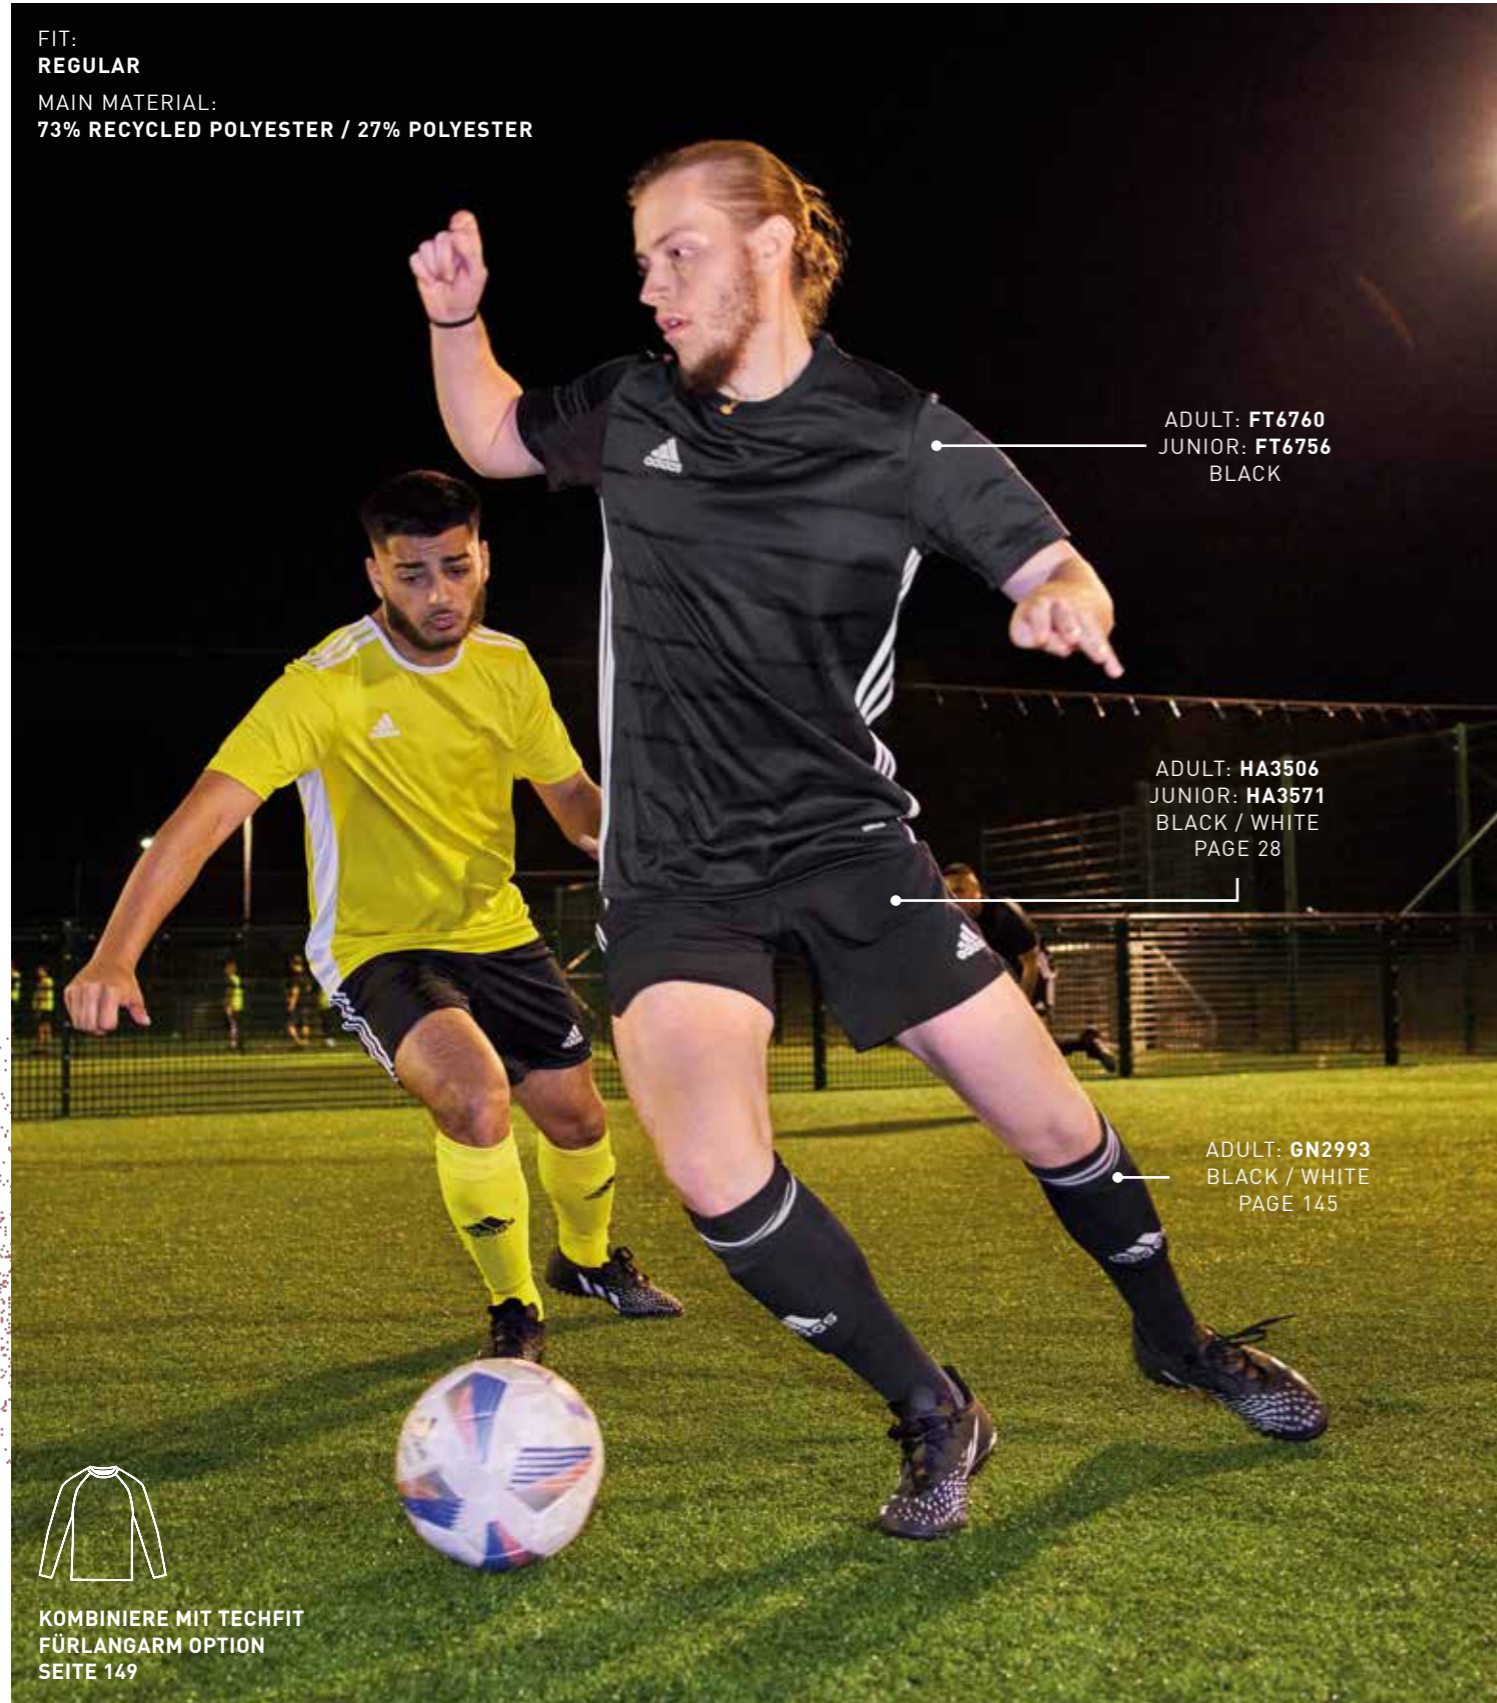

CAMPEON 21

CAMPEON 21 JERSEY

CAMPEON 21 JSY

ADULT: 35 € / 40 CHF | SIZES: XS, S, M, L, XL, 2XL, 3XL
JUNIOR: 30 € / 35 CHF | SIZES: 116, 128, 140, 152, 164, 176

LIEFERBAR BIS ENDE FEBRUAR 2023

FIT:
REGULAR
MAIN MATERIAL:
73% RECYCLED POLYESTER / 27% POLYESTER

ADULT: **FT6760**
JUNIOR: **FT6756**
BLACK

ADULT: **HA3506**
JUNIOR: **HA3571**
BLACK / WHITE
PAGE 28

ADULT: **GN2993**
BLACK / WHITE
PAGE 145

KOMBINIERE MIT TECHFIT
FÜRLANGARM OPTION
SEITE 149