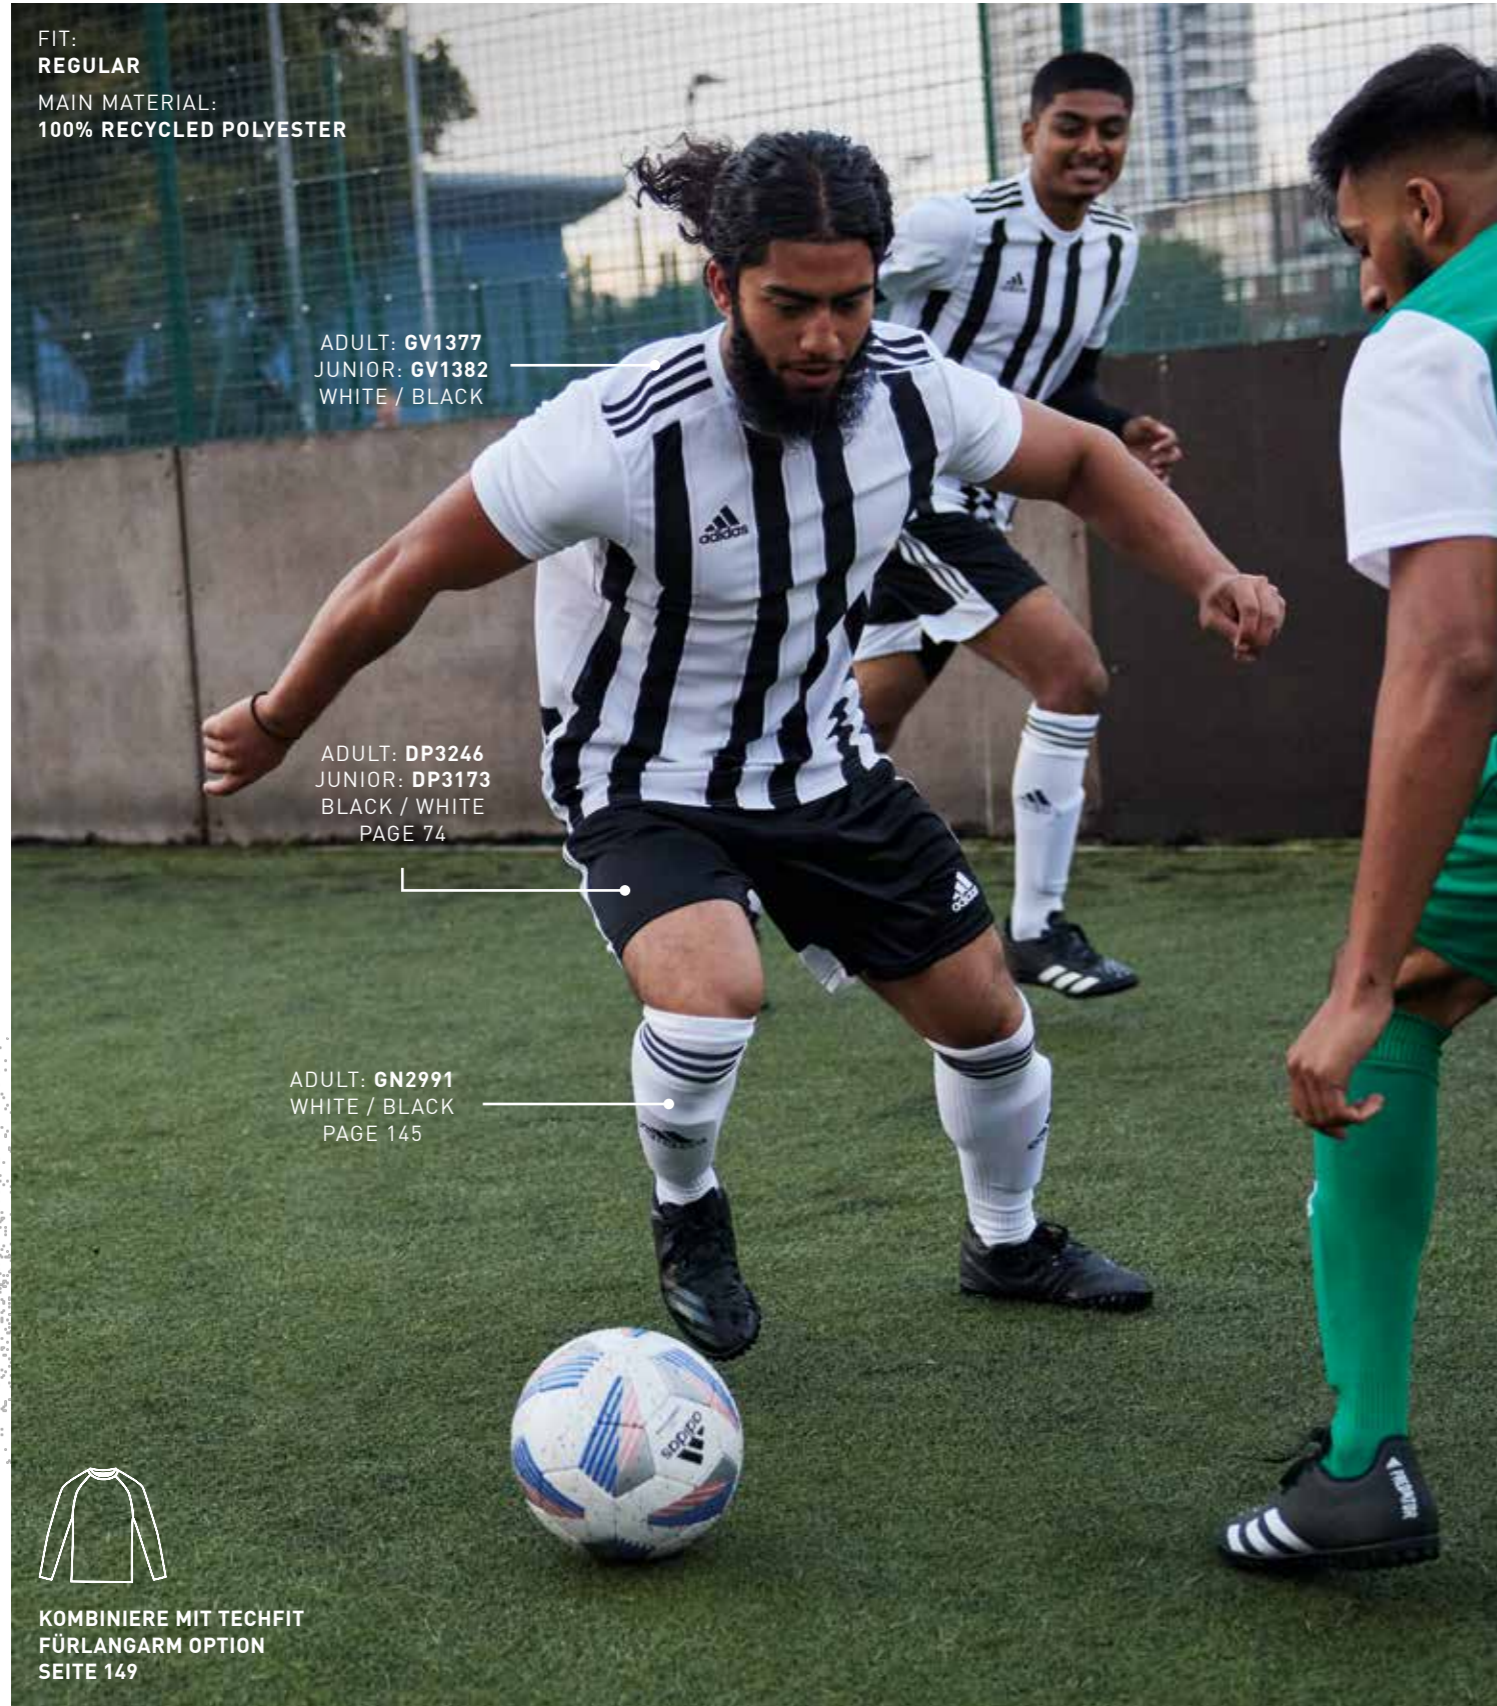

STRIPED 21

STRIPED 21 JERSEY

STRIPED 21 JSYY

ADULT: 30 € / 35 CHF | SIZES: XS, S, M, L, XL, 2XL
JUNIOR: 25 € / 30 CHF | SIZES: 116, 128, 140, 152, 164, 176

LIEFERBAR BIS ENDE FEBRUAR 2024

FIT:
REGULAR
MAIN MATERIAL:
100% RECYCLED POLYESTER

ADULT: **GV1377**
JUNIOR: **GV1382**
WHITE / BLACK

ADULT: **DP3246**
JUNIOR: **DP3173**
BLACK / WHITE
PAGE 74

ADULT: **GN2991**
WHITE / BLACK
PAGE 145

KOMBINIERE MIT TECHFIT
FÜRLANGARM OPTION
SEITE 149

MEN'S MATCHWEAR

KEY
ARTICLE

ADULT: **GN7625**
JUNIOR: **GN7634**
BLACK /
TEAM DARK GREY

ADULT: **H35643**
BLACK /
GLORY PINK

ADULT: **GN5847**
JUNIOR: **GN7637**
TEAM NAVY BLUE /
WHITE

ADULT: **H35644**
TEAM GREEN /
WHITE

ADULT: **GH7321**
JUNIOR: **GH7323**
TEAM ROYAL BLUE /
WHITE

ADULT: **GN7624**
JUNIOR: **GN7636**
TEAM POWER RED /
WHITE

ADULT: **GN5845**
JUNIOR: **GN7633**
TEAM LIGHT BLUE /
WHITE

ADULT: **H35642**
TEAM ORANGE /
WHITE

ADULT: **GV1381**
JUNIOR: **GV1387**
TEAM POWER RED /
BLACK

ADULT: **GV1380**
JUNIOR: **GV1385**
TEAM ROYAL BLUE /
BLACK

ADULT: **GV1378**
JUNIOR: **GV1383**
TEAM YELLOW /
BLACK

ADULT: **GV1377**
JUNIOR: **GV1382**
WHITE / BLACK