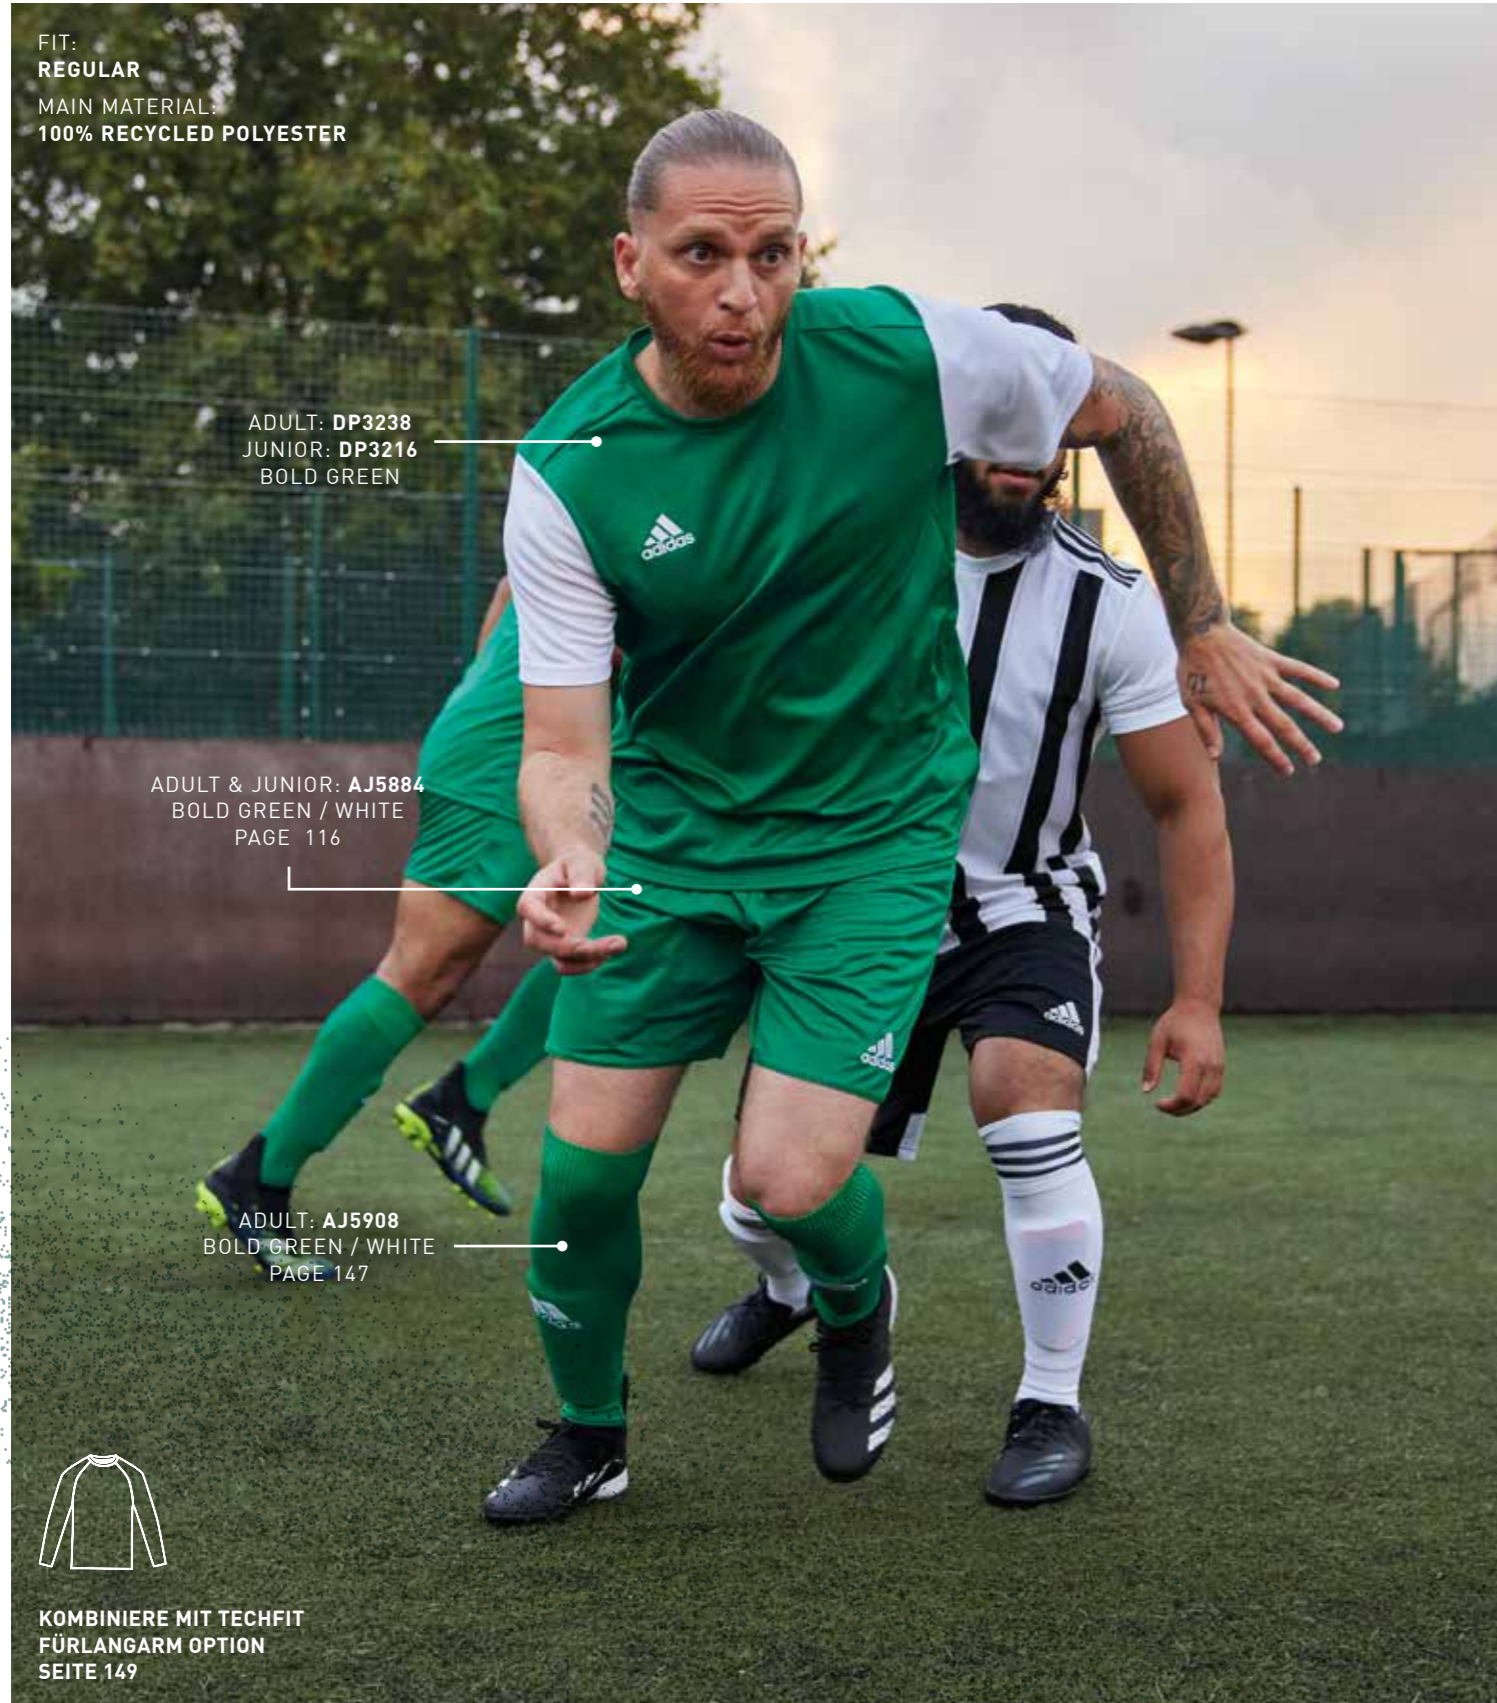

ESTRO 19

ESTRO 19

ESTRO 19 JERSEY

ESTRO 19 JSY

ADULT: 15 € / 20 CHF | SIZES: XS, S, M, L, XL, 2XL
 JUNIOR: 13 € / 18 CHF | SIZES: 116, 128, 140, 152, 164, 176

LIEFERBAR BIS ENDE FEBRUAR 2026

FIT:
REGULAR
 MAIN MATERIAL:
100% RECYCLED POLYESTER