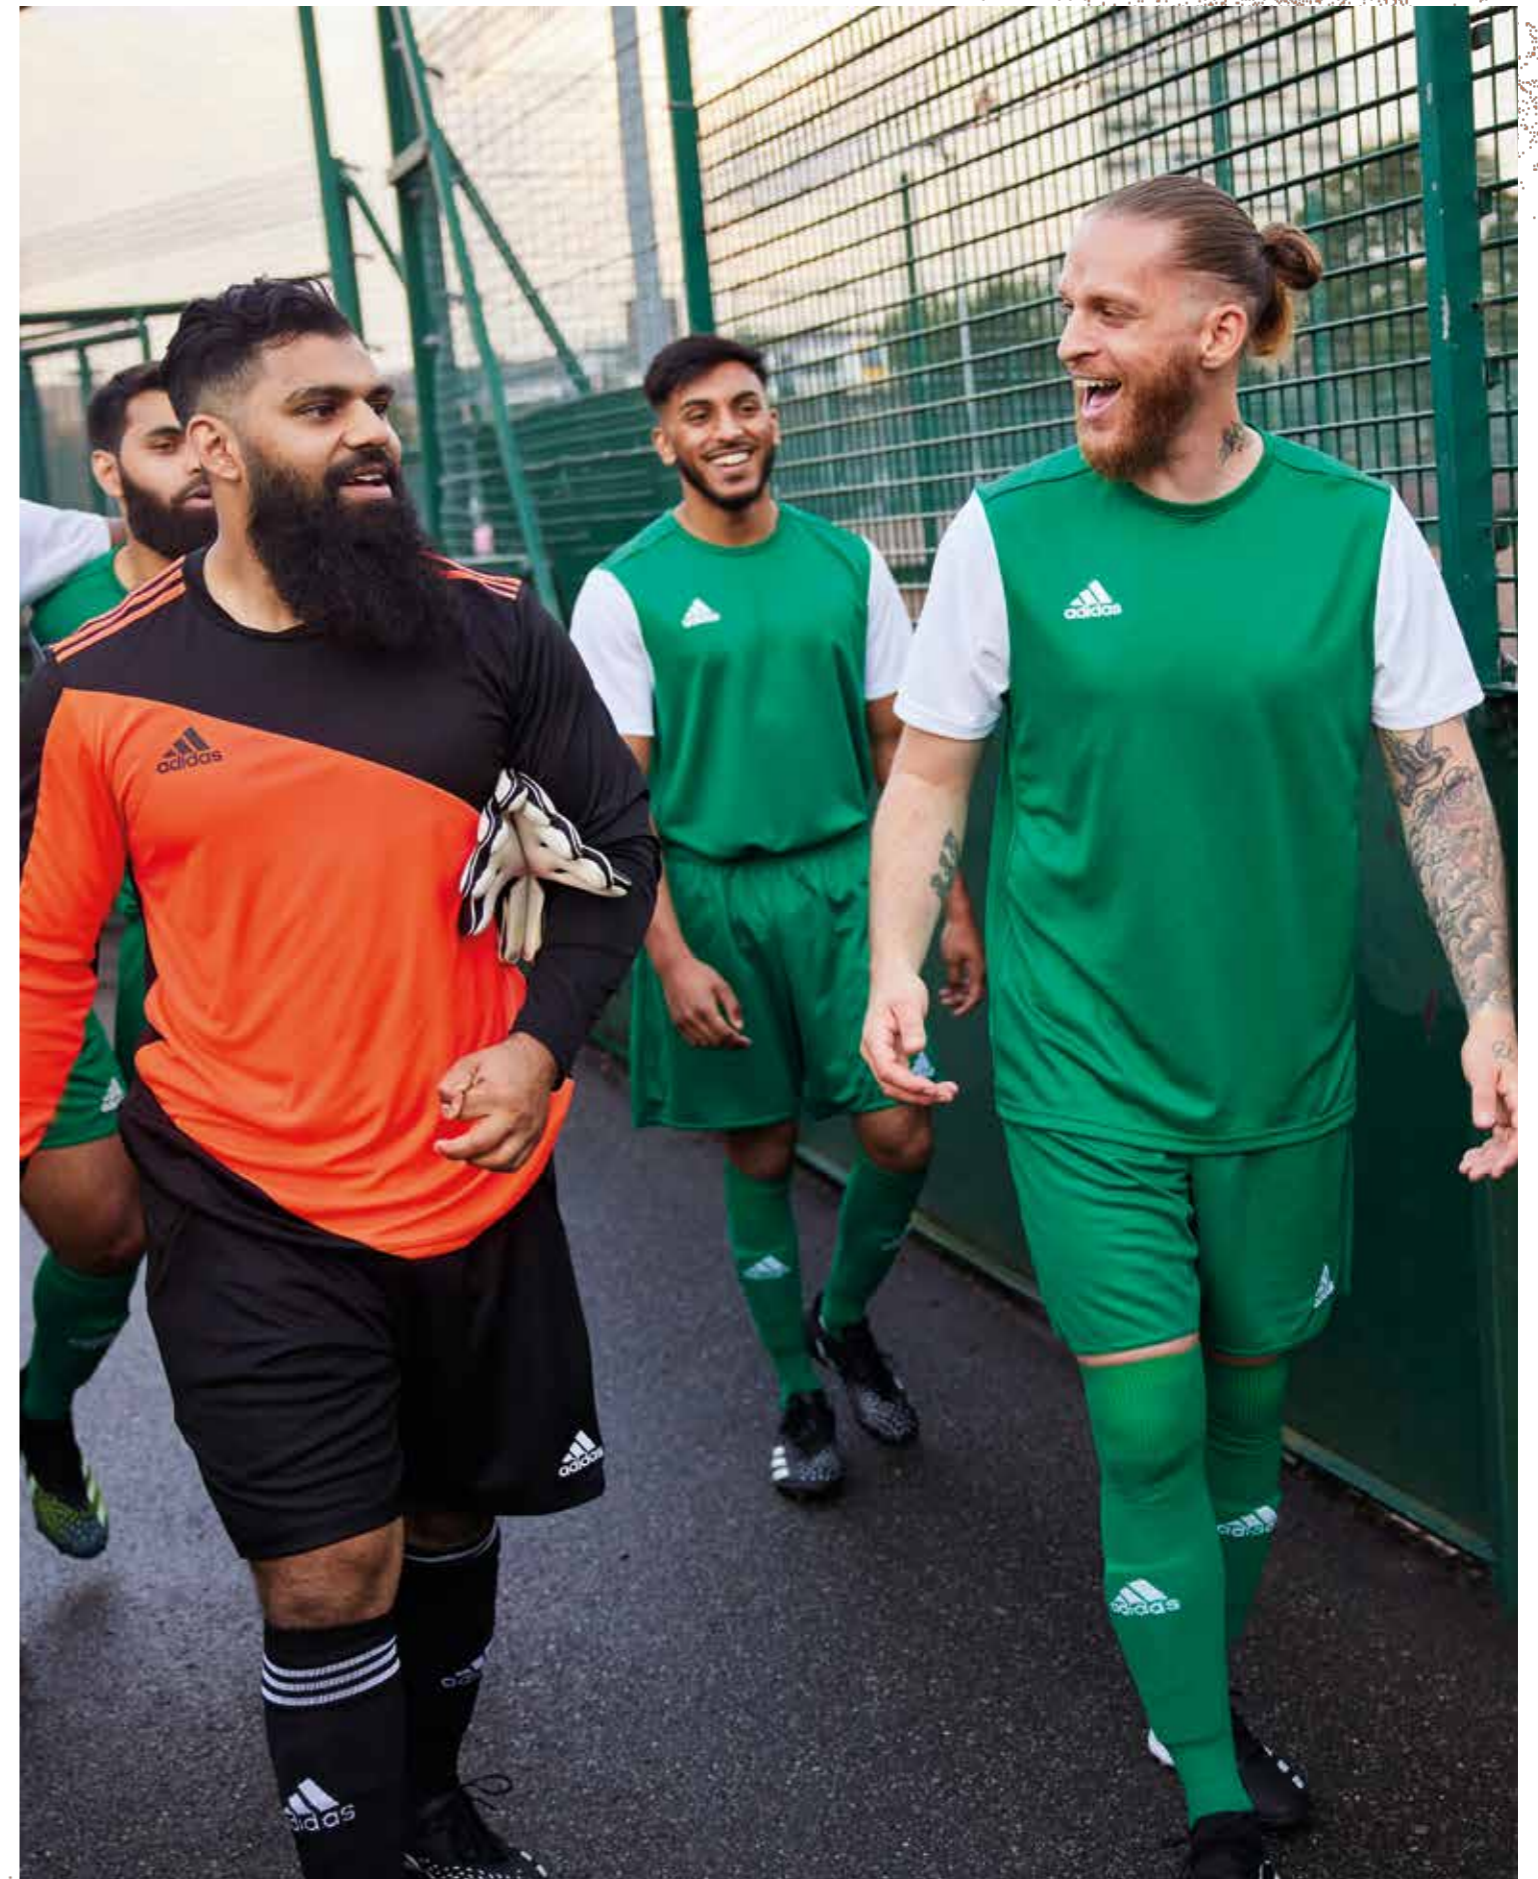

TIERRO GOALKEEPER PANT

TIERRO GK PAN

ADULT: 40 € / 50 CHF | SIZES: XS, S, M, L, XL, 2XL, 3XL
JUNIOR: 35 € / 40 CHF | SIZES: 116, 128, 140, 152, 164, 176

MAIN MATERIAL: 100% RECYCLED POLYESTER
FIT: REGULAR

LIEFERBAR BIS ENDE FEBRUAR 2023

TIERRO GOALKEEPER 3/4 PANT

TIERRO GK 34

ADULT: 35 € / 40 CHF | SIZES: XS, S, M, L, XL, 2XL, 3XL
JUNIOR: 30 € / 35 CHF | SIZES: 116, 128, 140, 152, 164, 176

MAIN MATERIAL: 100% RECYCLED POLYESTER
FIT: REGULAR

LIEFERBAR BIS ENDE FEBRUAR 2023