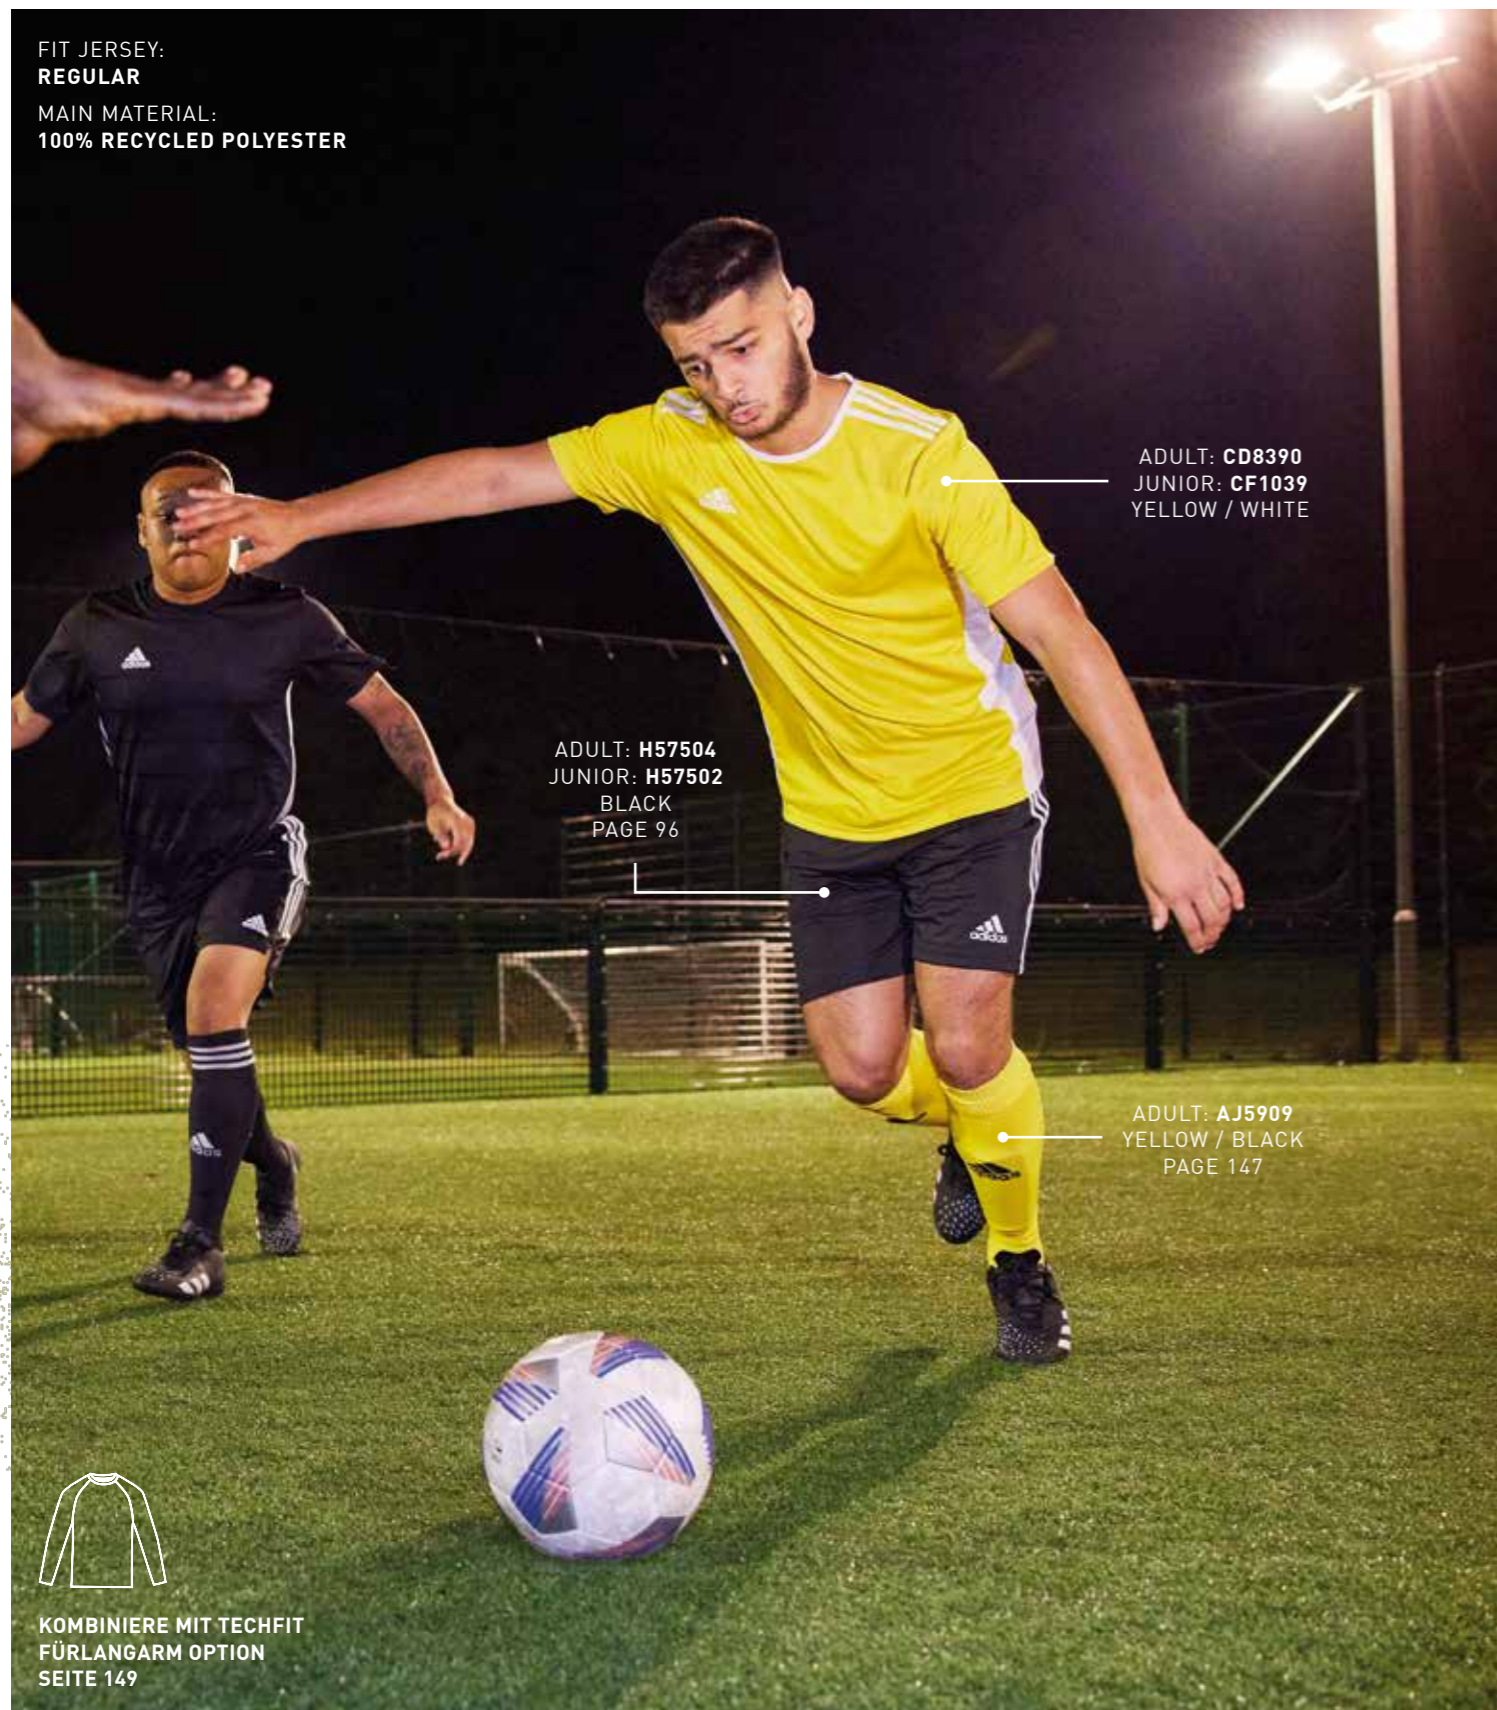

ENTRADA 18

ENTRADA 18 JERSEY

ENTRADA 18 JSY

ADULT: 18 € / 23 CHF | SIZES: XS, S, M, L, XL, 2XL, 3XL
JUNIOR: 15 € / 20 CHF | SIZES: 116, 128, 140, 152, 164, 176

LIEFERBAR BIS ENDE FEBRUAR 2023

FIT JERSEY:
REGULAR
MAIN MATERIAL:
100% RECYCLED POLYESTER

ADULT: **CD8390**
JUNIOR: **CF1039**
YELLOW / WHITE

ADULT: **H57504**
JUNIOR: **H57502**
BLACK
PAGE 96

ADULT: **AJ5909**
YELLOW / BLACK
PAGE 147

KOMBINIERE MIT TECHFIT
FÜRLANGARM OPTION
SEITE 149

MEN'S MATCHWEAR

KEY
ARTICLE