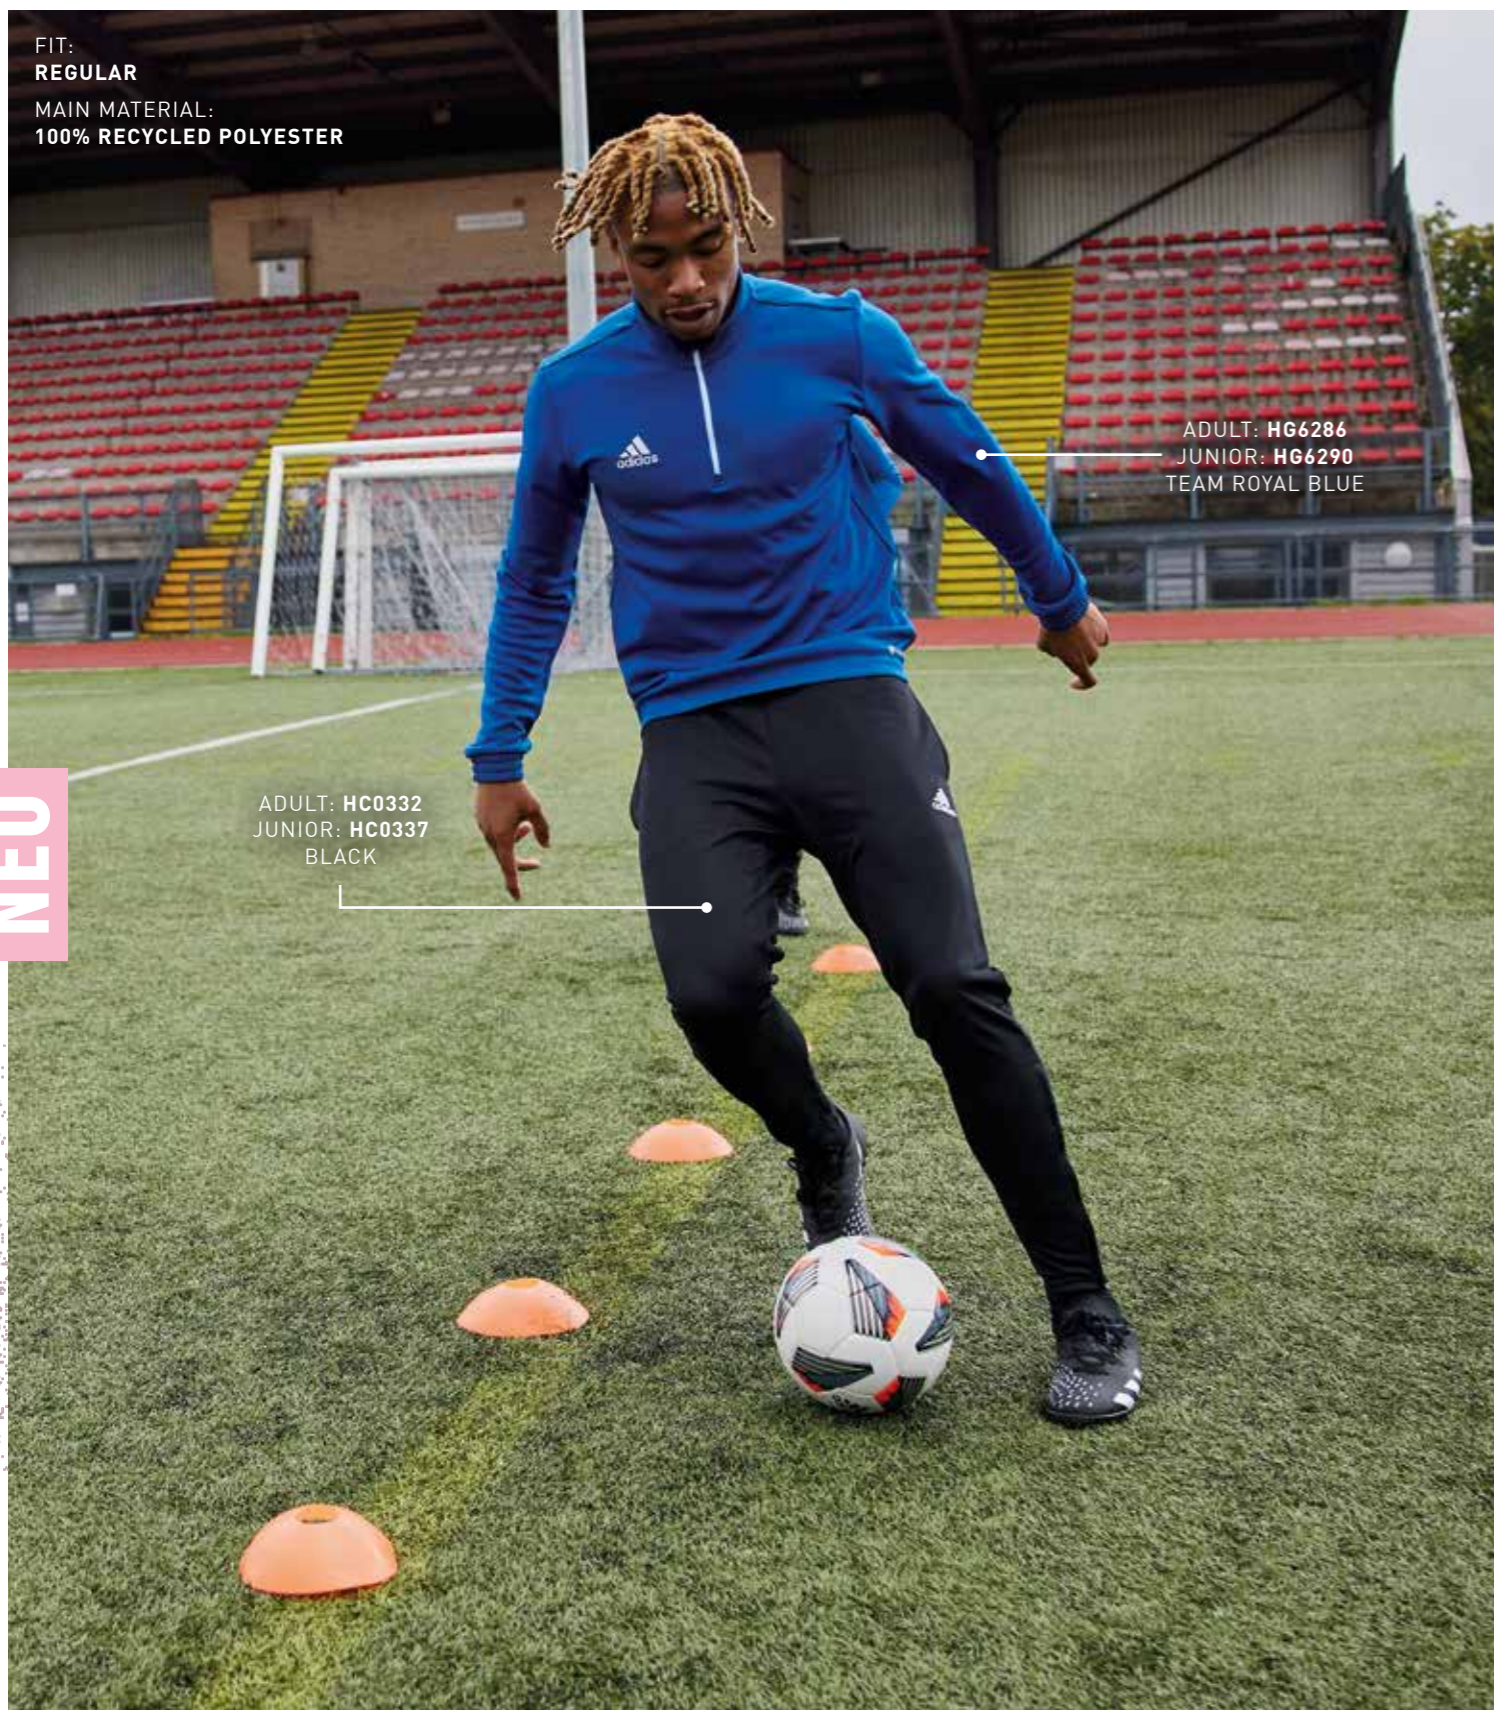

LIEFERBAR BIS ENDE FEBRUAR 2026 / * ENDE FEBRUAR 2024

FIT:
REGULAR
 MAIN MATERIAL:
100% RECYCLED POLYESTER

ENTRADA 22 TRAINING PANT

ENT22 TR PNT

ADULT: 30 € / 35 CHF | SIZES: XS, S, M, L, XL, 2XL, 3XL
 JUNIOR: 25 € / 30 CHF | SIZES: 116, 128, 140, 152, 164