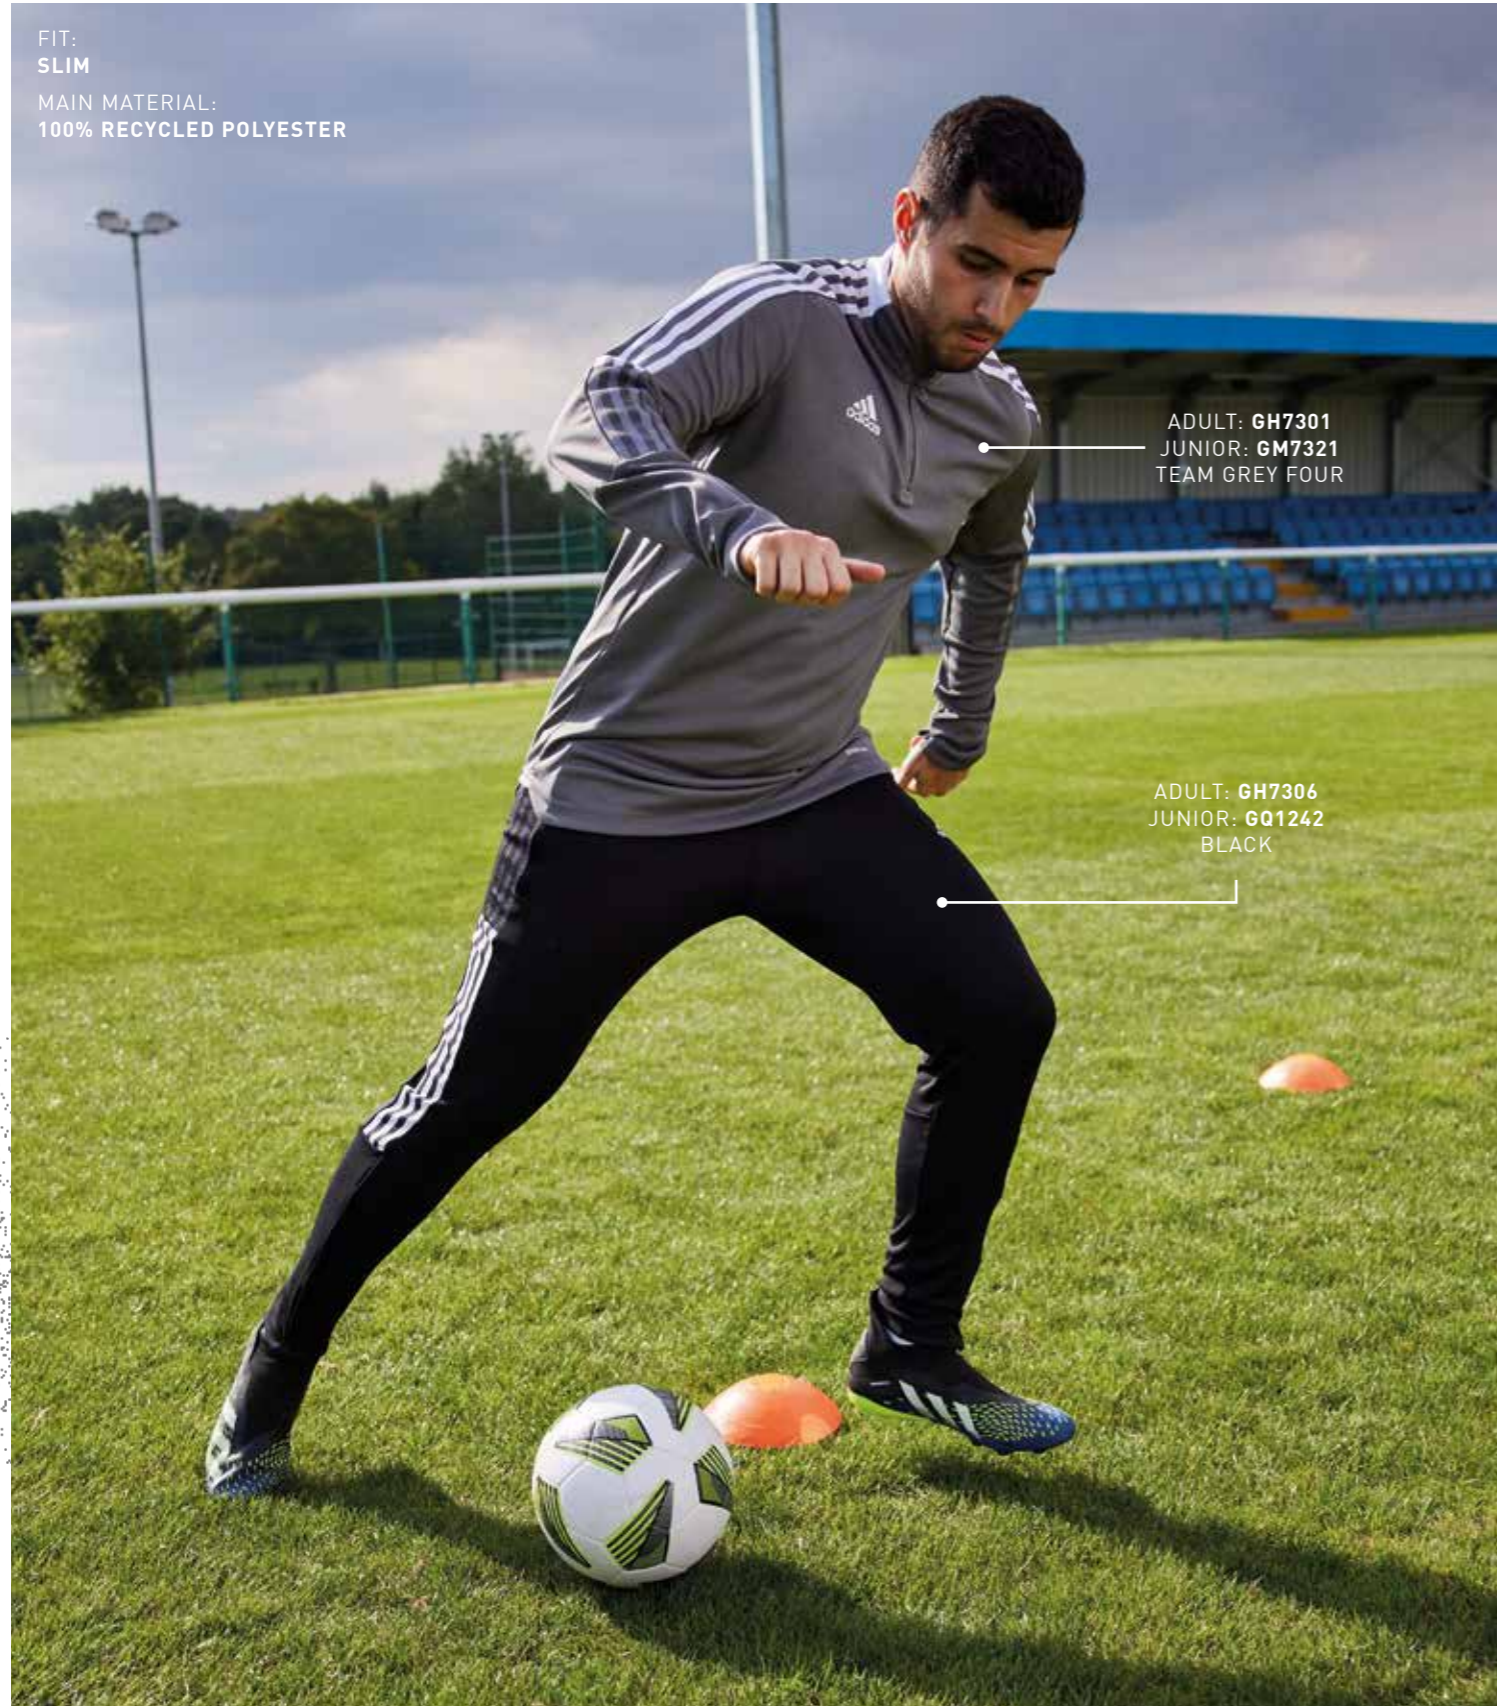

TIRO 21

TIRO 21 TRAINING TOP TIRO21 TR TOP

ADULT: 50 € / 60 CHF | SIZES: XS, S, M, L, XL, 2XL, 3XL
JUNIOR: 40 € / 50 CHF | SIZES: 116, 128, 140, 152, 164, 176

LIEFERBAR BIS ENDE FEBRUAR 2023

FIT:
SLIM
MAIN MATERIAL:
100% RECYCLED POLYESTER

ADULT: **GH7301**
JUNIOR: **GM7321**
TEAM GREY FOUR

ADULT: **GH7306**
JUNIOR: **GQ1242**
BLACK

TIRO 21 TRAINING PANT TIRO21 TR TOP

ADULT: 50 € / 60 CHF | SIZES: XS, S, M, L, XL, 2XL, 3XL
JUNIOR: 45 € / 55 CHF | SIZES: 116, 128, 140, 152, 164, 176